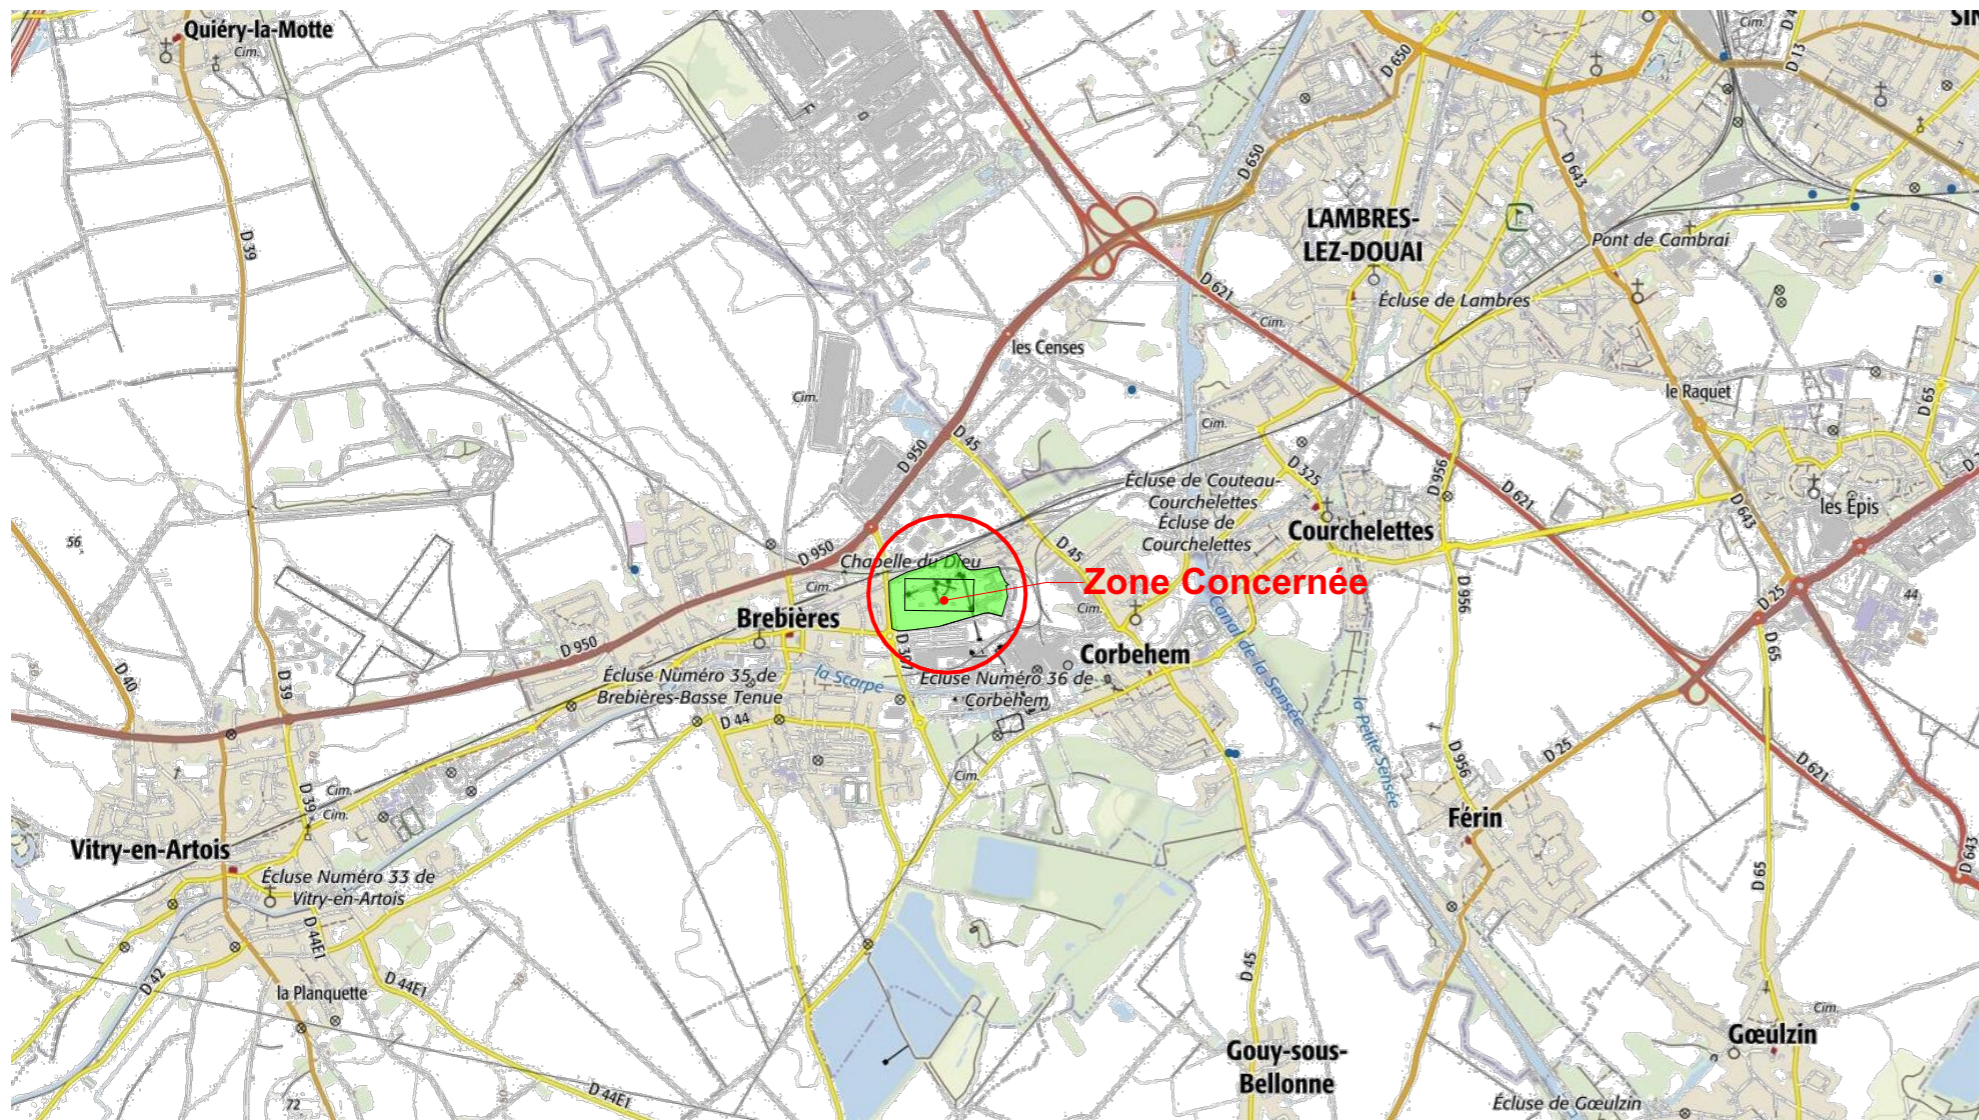

EXTRAIT CADASTRAL
Ech.: 1/4000°

0 1km 2km

PLAN DE LOCALISATION

XXL Log
42, Bd A. Vivaldi
42000 St-Etienne
TEL. 04 77 92 08 10
FAX. 04 77 92 08 11
xxl@xxlatelier.com

Goodman
+ Goodman
62, Rue de la Chaussée d'Antin
75009 Paris
TEL. 01 55 35 08 50

CONSTRUCTION D'UNE PLATEFORME LOGISTIQUE
BREBIERES - 62117

PLAN DE LOCALISATION ET DE SITUATION

PC1
ECH : DPC
02/05/2018
N° Affaire :
DESSINE PAR : Ph. VILLARD
ICAR-BRED-DPC-01.pln